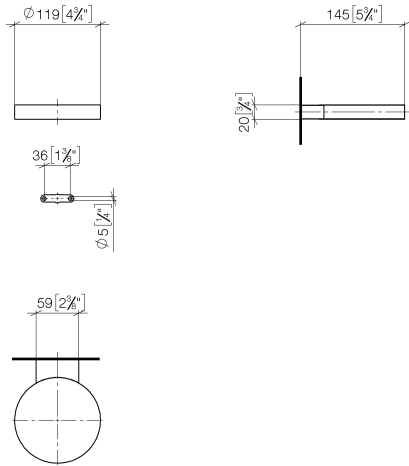

83 410 979

- Breite 120 mm
- Höhe 20 mm
- Ausladung 145 mm

Passt zu: MADISON, MEM, TARA, CL.1,
LISSÉ, VAIA, META, CYO

	Bronze gebürstet	83 410 979-42
	Chrom	83 410 979-00
	Platin gebürstet	83 410 979-06
	Platin	83 410 979-08
	Messing (23kt Gold)	83 410 979-09
	Dark Chrome	83 410 979-19
	Light Gold	83 410 979-26
	Light Gold gebürstet	83 410 979-27
	Messing gebürstet (23kt Gold)	83 410 979-28
	Schwarz matt	83 410 979-33
	Champagne gebürstet (22kt Gold)	83 410 979-46
	Champagne (22kt Gold)	83 410 979-47
	Chrom gebürstet	83 410 979-93
	Dark Platin gebürstet	83 410 979-99

83 410 979

mm [inches]

83 410 979

Ersatzteile für die
anderen
Oberflächenvarianten
finden Sie hier:
Chrom

Ersatzteilstückliste

Nr.	Artikelnummer	Benennung	Verbaumenge	Lieferzeit
1	08 17 97 570-42	Schale	1	60
2	09 31 11 002 90	Stift	1	2
3	08 17 30 502-42	Halter	1	60
4	09 30 30 080 90	Schraube	2	2
5	05 30 31 025 00 90	Befestigungssatz	1	2
6	09 17 20 030 90	Halter	1	2